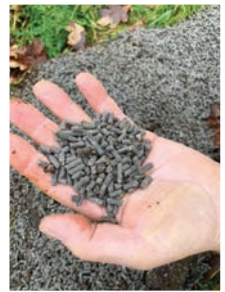

Egalement chez Poncelet Forest...

ENGRAIS ORGANIQUE

PROTÈGE VOS PLANTATIONS !

ENGRAIS ORGANIQUE

ANALYSE SUR PRODUIT	
teneurs brutes	
Azote (N) total	5,00 %
avec azote organique	4,00 %

EMB : 23 261
POIDS NET
25 Kg

DES GRANULÉS QUI PROTÈGENT VOS PLANTS !

SAC DE
25 KG
POUR 1000 À 2000
PLANTS !

Grâce aux produits Poncelet Forest, vos plants sont nourris et deviennent plus forts face aux maladies et sécheresses !

27€
LE SAC DE 25 KG

LA SOLUTION POUR PROTÉGER VOS PLANTATIONS, DIGUES D'ÉTANG, PELOUSES, CAMPING, JARDINS DE CULTURE, ...

Sac de granulés 25kg - 10 à 15 granulés par plant - 150 à 300kg/hectare